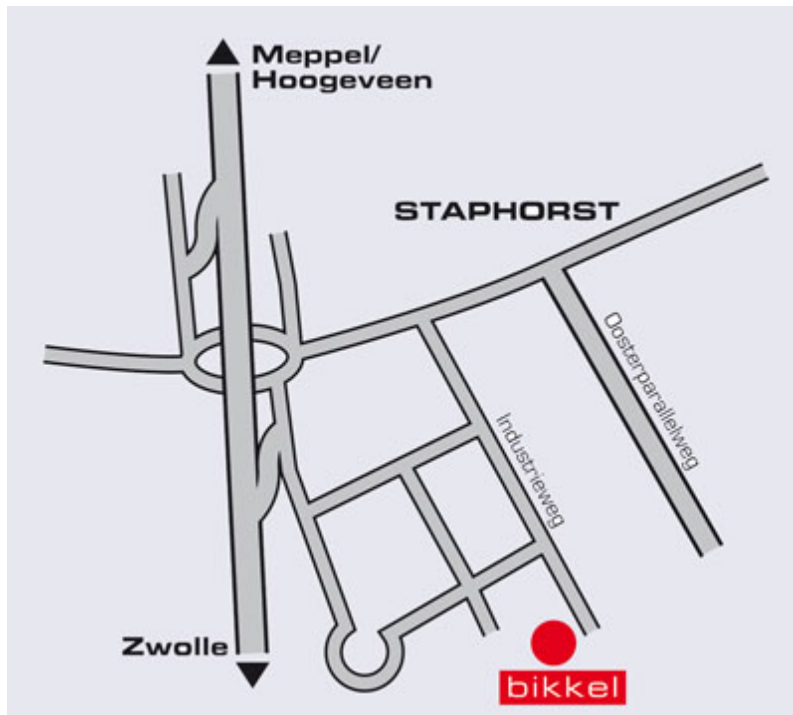

## Routebeschrijving voor Bikkel Dienstverlening Staphorst

### Vanuit Meppel:

Vanaf de A-28 vanuit de richting Meppel neemt u de afslag Staphorst. Aan het einde van de afslag gaat u linksaf. Nu neemt u op de rotonde de tweede afslag (Achthoevenweg). Deze weg rijdt u door totdat u bij een rotonde komt. Op deze rotonde gaat u driekwart rond, en slaat u linksaf de J.C. van Andelweg op. Hier neemt u de tweede weg rechts, rij deze 200 meter door, en aan uw rechterkant vindt u het pand van Bikkel Dienstverlening.

### Vanuit Zwolle:

Vanaf de A-28 vanuit de richting Zwolle, neemt u de afslag Staphorst. Aan het eind van de afrit draait u rechtsaf de Achthoevenweg op. Rij deze uit totdat u bij een rotonde komt, en neem deze rotonde driekwart rond. U rijdt nu op de J.C. van Andelweg op. Hier neemt u de tweede weg rechts, rij deze 200 meter door, en aan uw rechterkant vindt u het pand van Bikkel Dienstverlening.